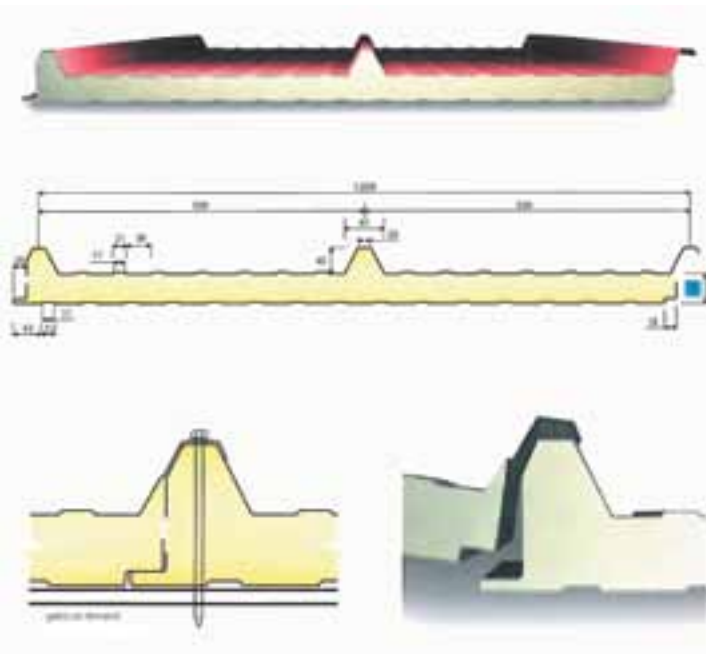

Options

Nombreuses options disponibles :

- Grilles de séparation
- Portes coulissantes
- Façades de boxe ouvrantes pour curage mécanique
- Grilles de porte (pleine ou col de cygne)
- Volets
- Mangeoires pivotantes
- Accessoires
- Couverture isolante en panneaux sandwichs