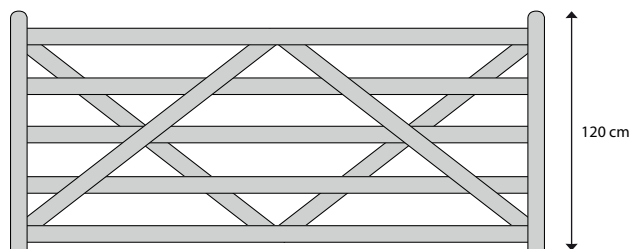

Barrière Type B

Barrière 100 x 120 cm (livrée avec gonds + verrou)

68,98 € ht*

82,50 € ttc*

Barrière 200 x 120 cm (livrée avec gonds + verrou)

87,79 € ht*

105,00 € ttc*

Barrière 300 x 120 cm (livrée avec gonds + verrou)

119,57 € ht*

143,00 € ttc*

Barrière 400 x 120 cm (livrée avec gonds + verrou)

137,96 € ht*

165,00 € ttc*