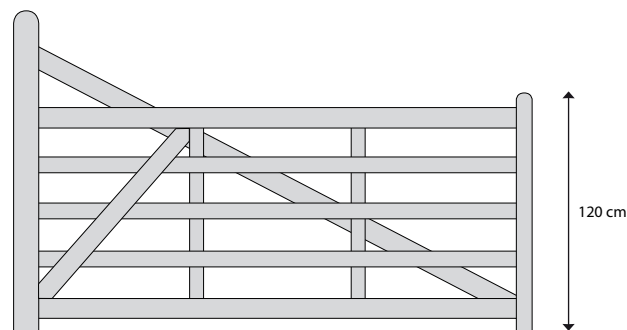

Barrière Type C

Barrière 100 x 120 cm (livrée avec gonds + verrou)

87,79 € ht*

105,00 € ttc*

Barrière 200 x 120 cm (livrée avec gonds + verrou)

110,37 € ht*

132,00 € ttc*

Barrière 300 x 120 cm (livrée avec gonds + verrou)

142,14 € ht*

170,00 € ttc*

Barrière 400 x 120 cm (livrée avec gonds + verrou)

188,13 € ht*

225,00 € ttc*

Autres longueurs et modèles : nous consulter